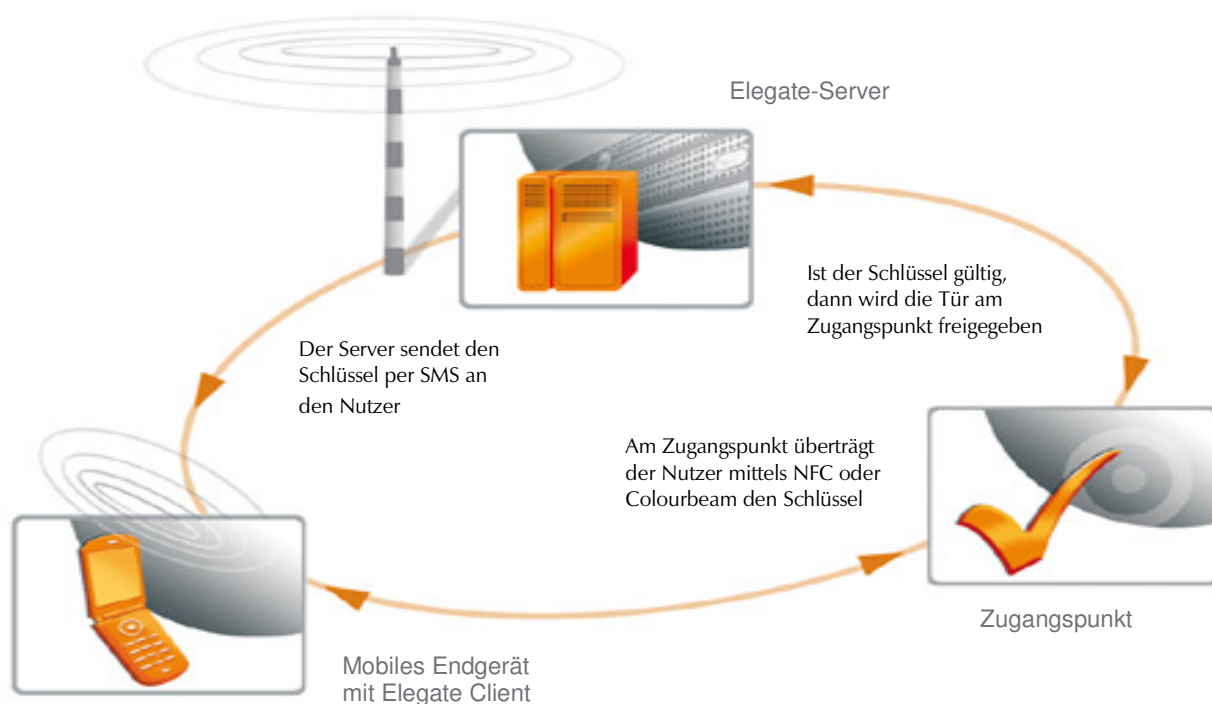

elegate m-access: Die Partnerlösung

Testen Sie die Lösung und werden Sie Partner

Als elegate-Partner genießen Sie den kompletten technischen Support, haben jederzeit Zugriff auf die neusten Softwareversionen und werden zeitnah über neue Produkte informiert. Natürlich kommen Sie auch in den Genuß unserer Resellerrabatte. Registrieren Sie sich noch heute unter <http://elegate.de/>... Oder schicken Sie das Faxformular ausgefüllt zurück. Sie bekommen dann unverbindlich unseren Partnervertrag mit der Testmöglichkeit des Produktes zugesendet.

Elegate Partner Programm

Mit Elegate modernste Technologien in existierende Systemwelten einbinden.

elegate m-access Übersicht

Partner werden? Bitte ausfüllen und faxen an +49 30 39 99 44 99	
Firma	
Name	
Vorname	
Straße	
Plz Ort	
Telefon	
eMail	

elegate m-access erleben!

Vereinbaren Sie einen unverbindlichen Vorführtermin unter

+49 (30) 39 99 44 - 39